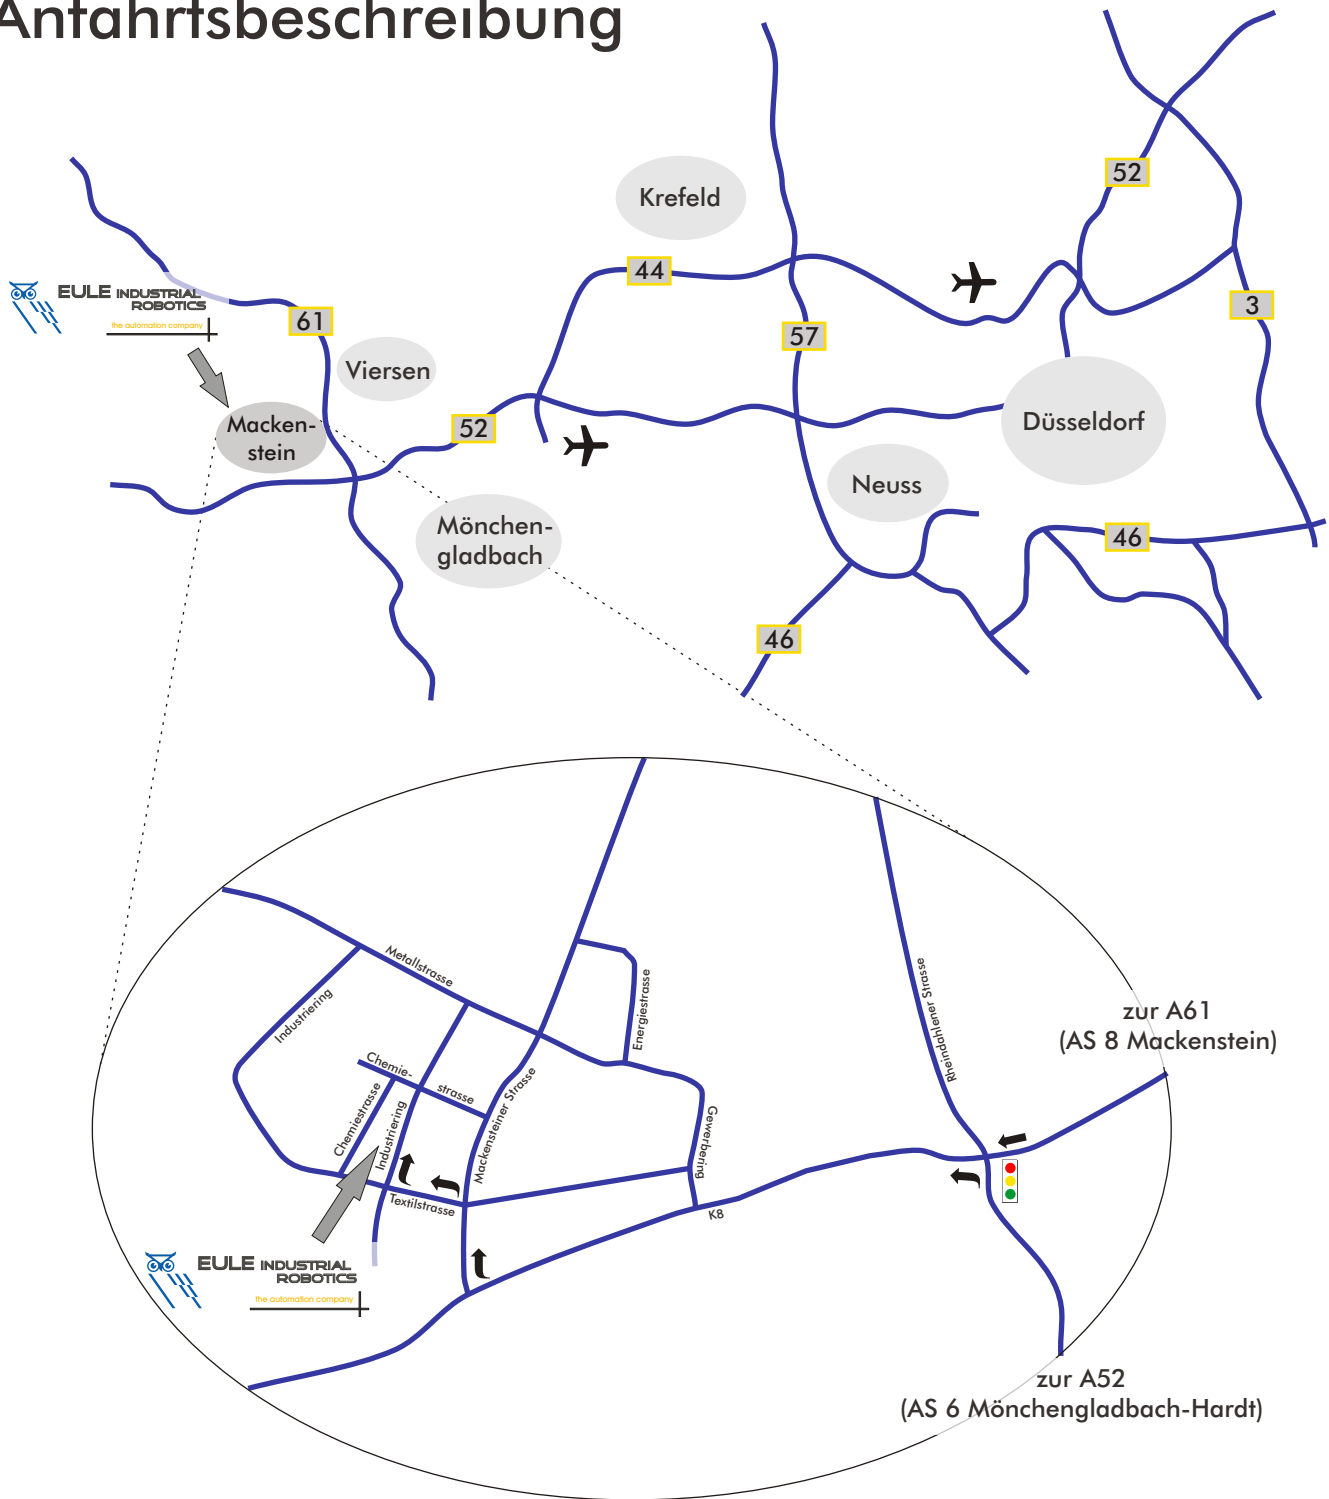

# Anfahrtsbeschreibung

## Anfahrt aus Richtung Norden/Süden A61:

Abfahrt 8 (Mackenstein) -> rechts abbiegen -> nach der 1. Ampel in die 2. Straße (Mackensteiner Straße) rechts abbiegen (Industriegebiet Mackentein) -> in die 1. Straße (Textilstraße) links abbiegen -> in die 1. Straße (Industriering) rechts abbiegen -> weißes Gebäude auf der linken Seite (Hausnummer 14)

## Anfahrt aus Richtung Westen/Osten A52:

Abfahrt 6 MG-Hardt -> links in die Rheindahlener Straße abbiegen -> an der 1. Ampel nach links abbiegen -> in die 2. Straße (Mackensteiner Straße) rechts abbiegen (Industriegebiet Mackentein) -> in die 1. Straße (Textilstraße) links abbiegen -> in die 1. Straße (Industriering) rechts abbiegen -> weißes Gebäude auf der linken Seite (Hausnummer 14)